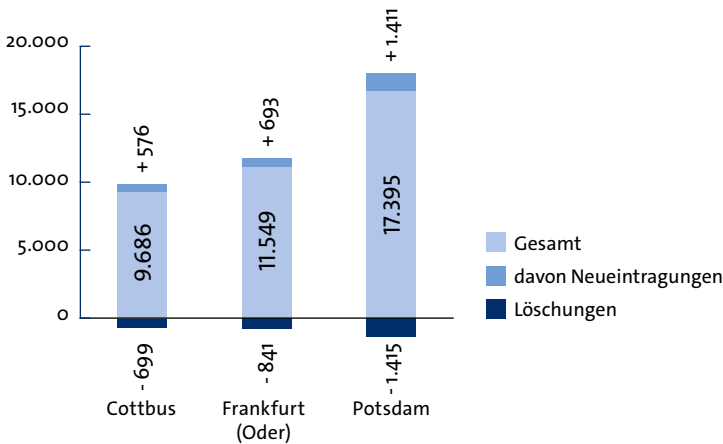

Handwerk in Brandenburg

Gesamt, Neueintragungen und Löschungen je Kammerbezirk

Gesamt im Land Brandenburg	
Anzahl der Betriebe	38.630
Neueintragungen	2.680
Löschungen	2.955

Ende 2018 gab es 38.630 Handwerksunternehmen in Brandenburg. Das waren 275 Betriebe weniger als 2017.