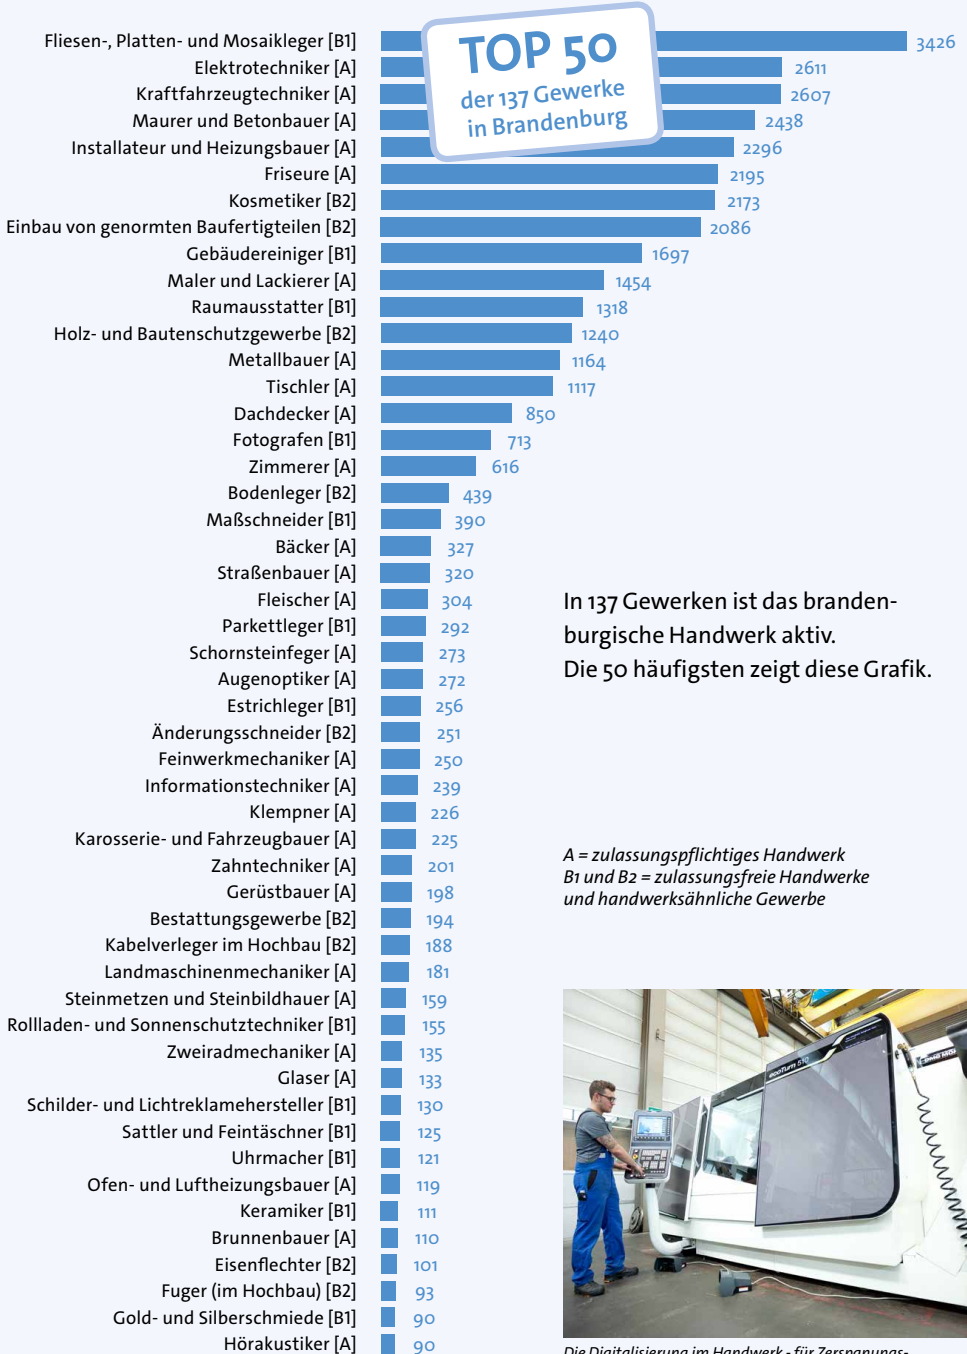

# Handwerk in Brandenburg 2018

Zahlen, Daten und Fakten

# Vorwort

**Robert Wüst**  
Präsident Handwerkskammertag  
Land Brandenburg

Handwerk im Land Brandenburg – das sind ca. 39.000 Betriebe. In den Städten und Dörfern sind Handwerksunternehmen meist die wichtigsten Arbeitgeber. Diese „Wirtschaftsmacht von nebenan“ belegen wir in dieser Broschüre mit Zahlen und geben der Politik und Öffentlichkeit Fakten und allgemein verständliche Statistiken an die Hand.

Die wichtigsten regionalen Kennziffern zu Betrieben, zur beruflichen Ausbildung und Weiterbildung belegen: Das Handwerk ist eine tragende Säule der brandenburgischen Wirtschaft.

Der Handwerkskammertag Land Brandenburg ist ein Zusammenschluss der Handwerkskammern Cottbus, Frankfurt (Oder) - Region Ostbrandenburg und Potsdam. Er vertritt die Interessen der brandenburgischen Handwerksbetriebe und ihrer Beschäftigten. Der Handwerkskammertag setzt sich für die wirtschaftlichen und politischen Rahmenbedingungen der Handwerksbranche im Land Brandenburg ein und bündelt die Kräfte und Gemeinsamkeiten des Handwerks.