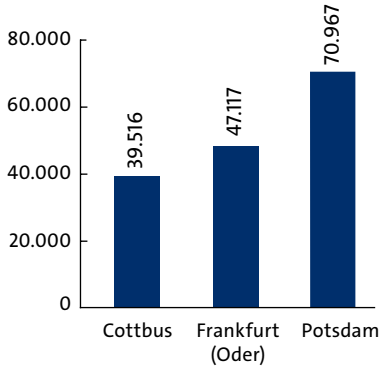

Erwerbstätige und Umsätze

Anzahl der Erwerbstätigen nach Kammerbezirken

157.600 Erwerbstätige arbeiten im Handwerk. Das sind durchschnittlich 4,08 Erwerbstätige pro Betrieb.