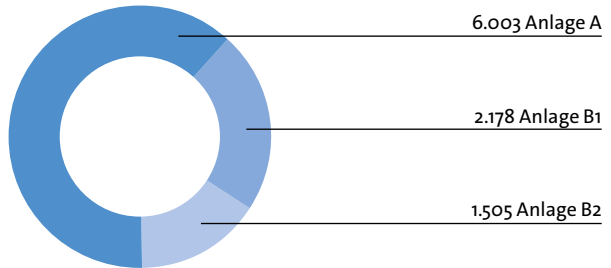

Gewerbe nach Gruppen

Übersicht zulassungspflichtige, zulassungsfreie und handwerksähnliche Gewerbe

Cottbus