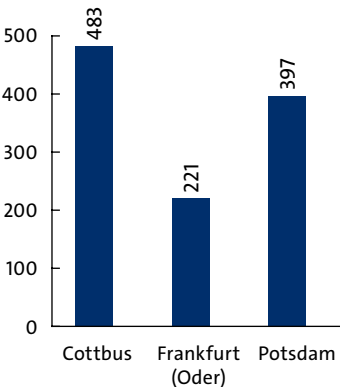

Fortbildungsprüfungen insgesamt

2018 fanden insgesamt 1.101 Fortbildungsprüfungen statt, von denen 1.028 (93 Prozent) bestanden wurden.