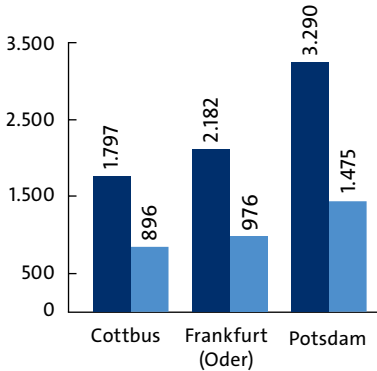

Aus- und Weiterbildung

Auszubildende und Ausbildungsbetriebe

2018 wurden in insgesamt 3.347 Betrieben 7.269 Lehrlinge ausgebildet. Das sind 175 Azubis mehr als im Jahr zuvor.

■ Anzahl der Ausbildungsverträge (BAV)
■ Anzahl Ausbildungsbetriebe

Top 10 der Ausbildungsberufe

Cottbus	Frankfurt (Oder)	Potsdam
Kfz-Mechatroniker/in	KFZ-Mechatroniker/in	KFZ-Mechatroniker/in
Anlagenmechaniker/in für SHK-Technik	Anlagenmechaniker/in für SHK-Technik	Elektroniker/in
Elektroniker/in	Elektroniker/in	Anlagenmechaniker/in für SHK-Technik
Fachverkäufer/in im Lebensmittelhandwerk	Tischler/in	Tischler/in
Metallbauer/in und Tischler/in	Metallbauer/in	Friseur/in
Friseur/in	Friseur/in	Metallbauer/in
Maler/in und Lackierer/in	Maler/in und Lackierer/in	Augenoptiker/in
Kaufmann/frau für Büromanagement	Kaufmann/frau für Büromanagement	Kaufmann/frau für Büromanagement
Land- und Baumaschinenmechaniker/in	Land- und Baumaschinenmechaniker/in	Land- und Baumaschinenmechaniker/in
Dachdecker/in und Bäcker/in	Fachverkäufer/in im Lebensmittelhandwerk	Dachdecker/in