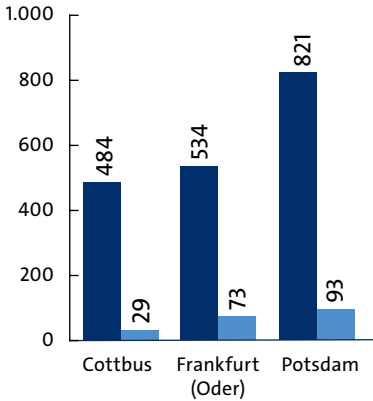

Gesellen- und Abschlussprüfungen

Hunderte ehrenamtliche Prüfer/innen engagierten sich in 138 Gesellenprüfungsausschüssen und 61 Abschlussprüfungsausschüssen.

- Gesellen-/Abschlussprüfungen Kammerbezirk
- Gesellen-/Abschlussprüfungen durch Ausschüsse bei HWK